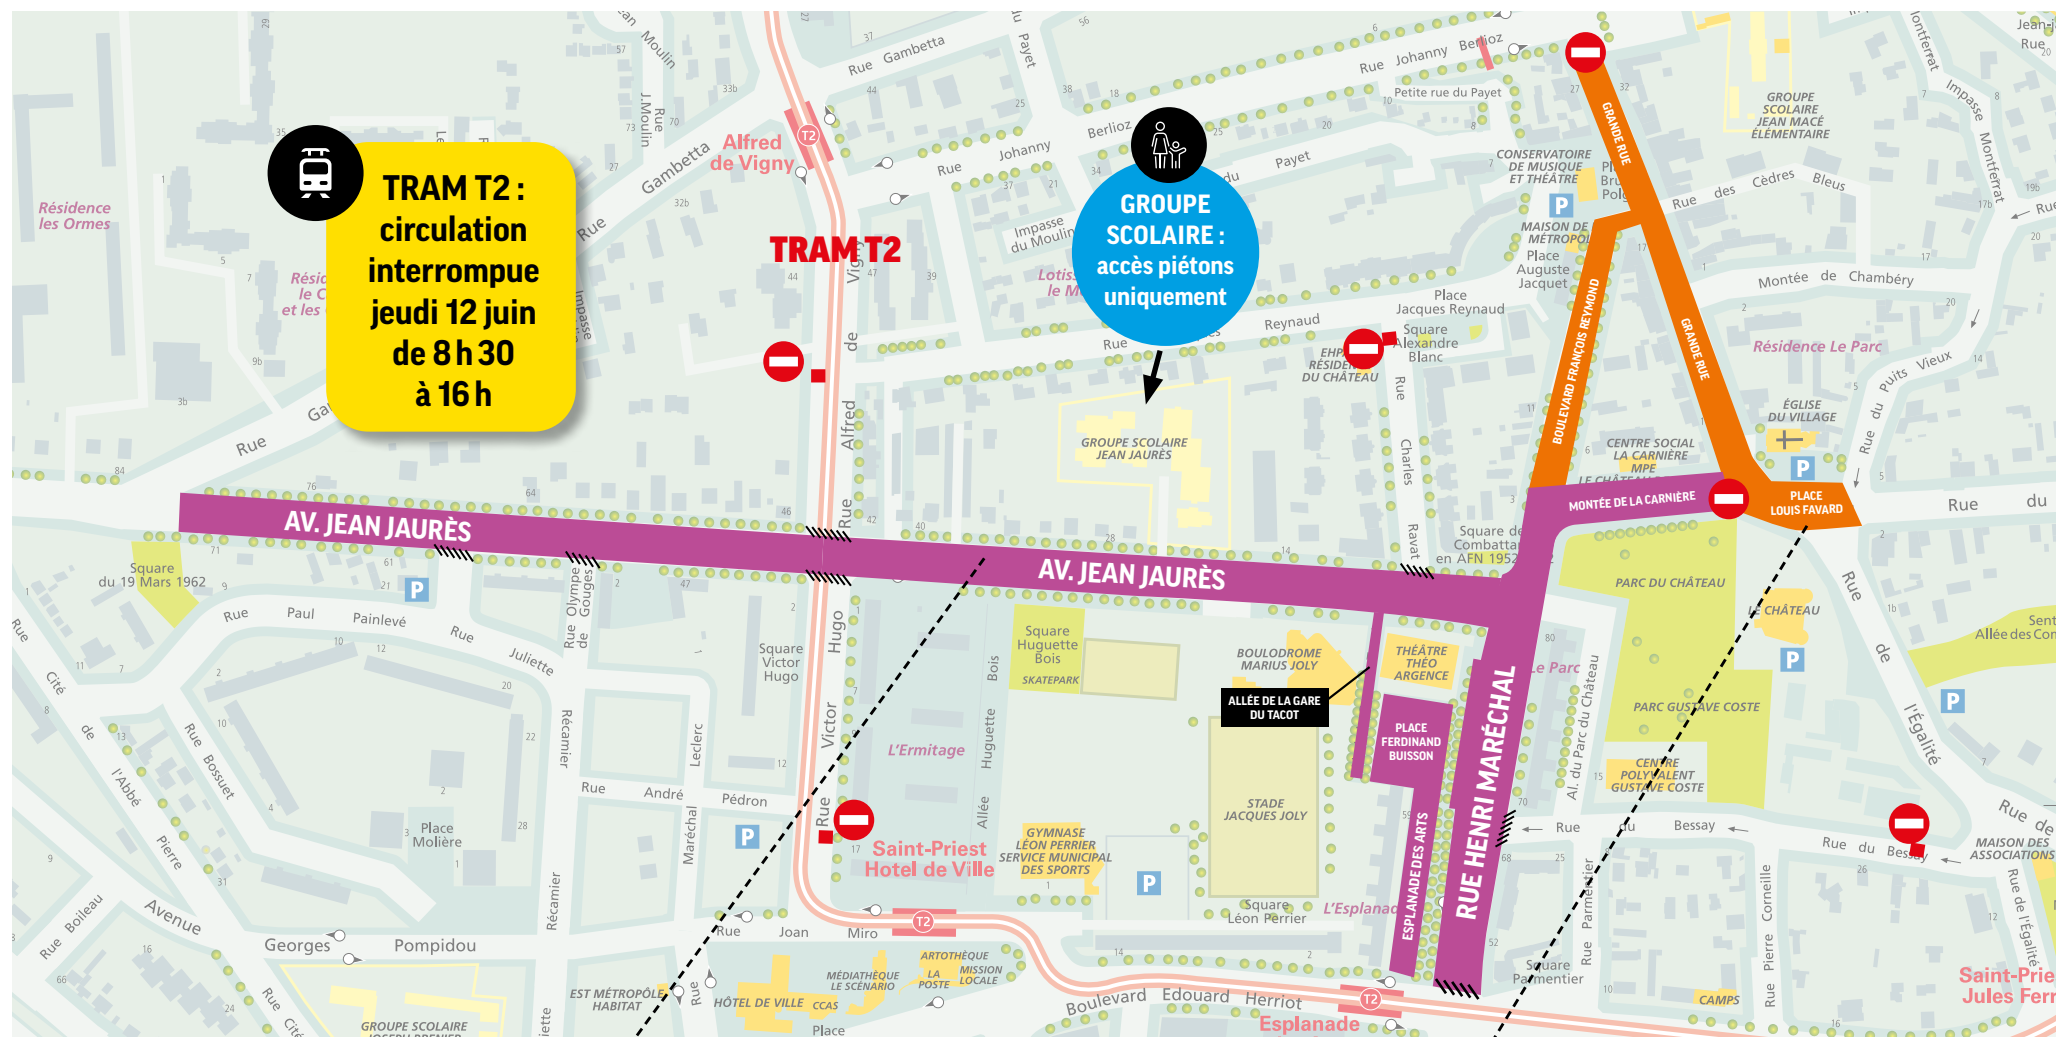

> Circulation et stationnement réglementés mercredi 11 et jeudi 12 juin 2025

FOR
TRAM T2 :
circulation
interrompue
jeudi 12 juin
de 8 h 30
à 16 h

GRUPE SCOLAIRE :
accès piétons
uniquement

EN VIOLET SUR LE PLAN

- > **Stationnement interdit**
du mercredi 11/06 à 18 h au jeudi 12/06 à 16 h
- > **Circulation interdite**
le jeudi 12/06 de 6 h à 16 h

EN ORANGE SUR LE PLAN

- > **Circulation interdite**
le jeudi 12/06 de 6 h à 16 h